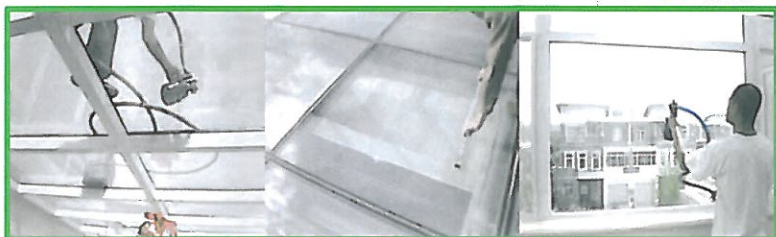

■ 移動式冷氣機

- 特性 可靠
價格便宜
耗電少
三個速度
自動風擺
全巧能遙控
使用方便, 清潔方便, 安裝方便

■ 高效能電梯節能櫃

- 特性 可節省用電30%
一流技術
採用自診斷技術確保輸出電壓精確
系統發熱量降低
應用電抗器和噪聲濾波器
易於安裝
制動產生的能量得到回收利用

中亞精神: 幫你建造一個更美好的居住環境

香港北角屈臣道4-6號 海景大廈B座10樓1009室
香港電業承辦商註冊號碼 023258