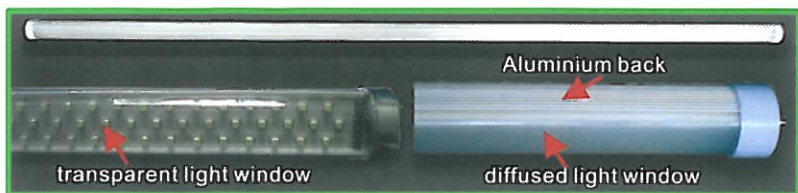

■ LED 光管

- 特性 節省電能 耗電量是一般燈泡的一半以上。
  有助環境: 無水銀, 紫外線或紅外線污染。
  壽命長 - 50000小時以上使用壽命
  容易安裝 - 可以直接安裝在傳統光管燈盤上